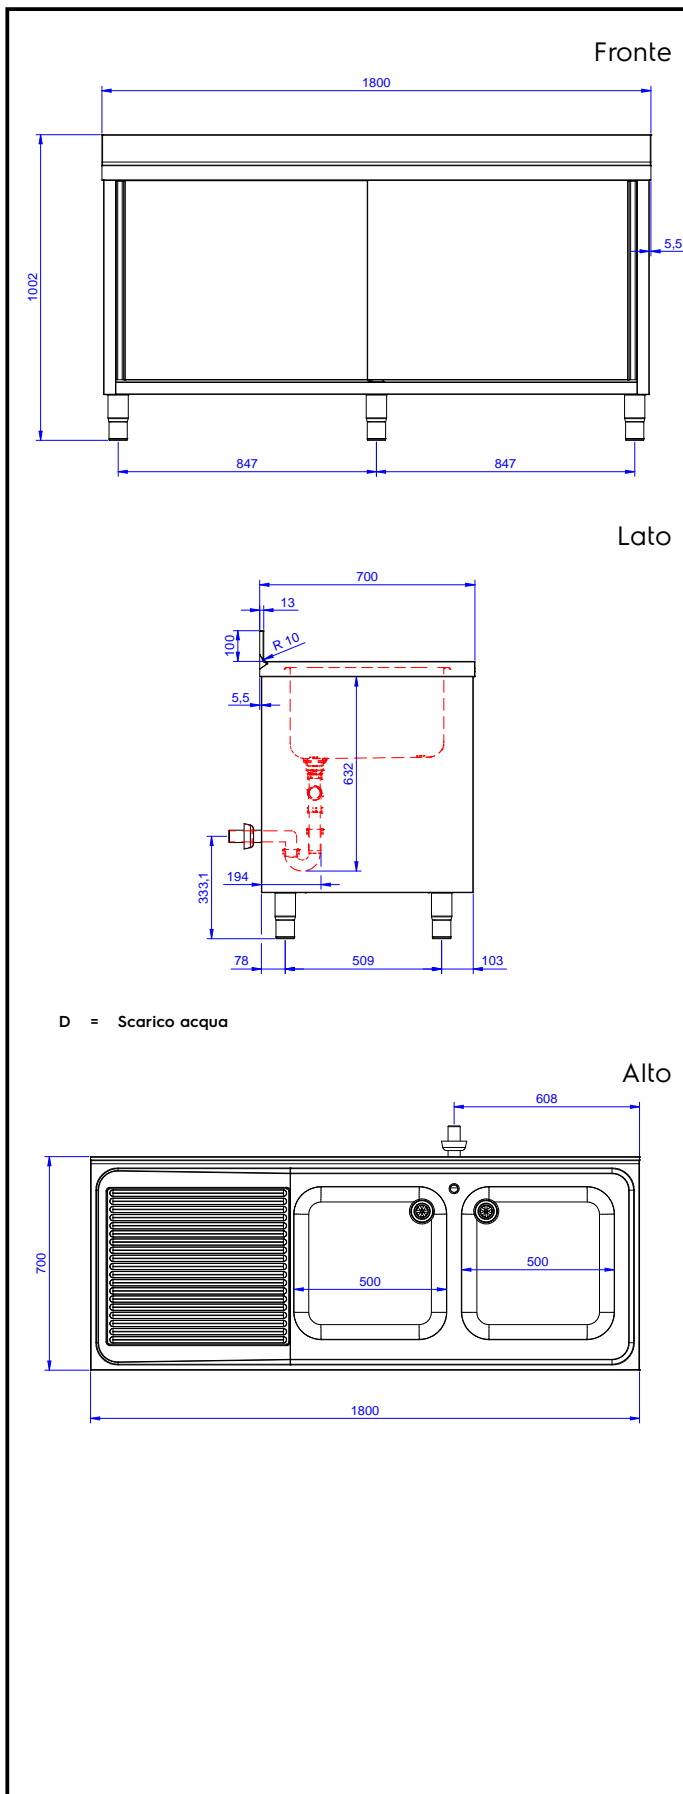

Preparazione Statica EB Line Lavatoio armadiato con 2 vasche, con gocciolatoio sinistro, da 1800 mm

ARTICOLO N° _____

MODELLO N° _____

NOME _____

SIS # _____

AIA # _____

132920 (ML2S1817LN)

Lavatoio armadiato con 2
vasche 500x500 mm, con
gocciolatoio sinistro, da
1800 mm

Descrizione

Articolo N° _____

Lavatoio in acciaio inox AISI 304 con piano di lavoro da 50 mm e spessore 8/10. Insonorizzato con piega salvamani sui bordi e dotato di involucro perimetrale ed angoli saldati. Porte scorrevoli fonoassorbenti. Piedini regolabili in altezza. Alzatina paraspruzzi posteriore con raggiatura 10 mm, altezza 100 mm e spessore 13 mm. Due vasche di dimens. 500x500x300 h mm, dotate di tubo troppopieno e piletta di scarico da 2". Gocciolatoio stampato posizionato sulla parte sinistra.

Accessori opzionali

- Kit 4 ruote, di cui due con freno, diametro 100 mm, per tavoli armadiati (altezza complessiva su ruote = 860 mm) PNC 855299
- Sifone singolo in plastica da 1,5" per tavoli con vasca PNC 855306
- Rubinetto con leva a gomito con canna, 3/4" monoforo PNC 855322
- Rubinetto con leva a gomito con canna corta, 3/4" monoforo PNC 855323
- Rubinetto a pedale con canna e con pedali caldo e freddo, 3/4" PNC 855328

Scarico

Posizione scarico: Sx

Informazioni chiave

Larghezza armadio:	1745 mm
Profondità armadio:	645 mm
Altezza armadietto:	385 mm
Dimensioni esterne, larghezza:	1800 mm
Dimensioni esterne, profondità:	700 mm
Dimensioni esterne, altezza:	1000 mm
Dimensione alzatina, altezza:	100 mm
Dimensione alzatina, profondità:	13 mm
Dimensione alzatina, raggio:	R=10
Numero di vasche:	2
Dimensione vasca:	500x500xH250
Numero e tipologia di porte:	2 Scorrevole
Peso netto:	70 kg